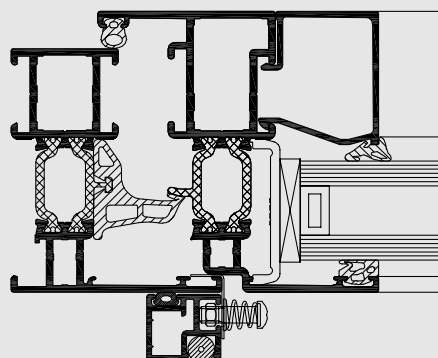

MOSQUITO

Systèmes périphériques

R
REYNAERS
aluminium

Whow!

Mosquito est un système composé d'une toile pouvant être implémentée dans une fenêtre, une porte ou une porte coulissante pour tenir les insectes à l'extérieur. Ce système est compatible avec tous les systèmes de portes et de fenêtres Reynaers, ainsi qu'avec les portes et les fenêtres des autres fabricants.

Mosquito s'intègre de façon invisible dans votre système existant. Le système de moustiquaire est suspendu à la partie supérieure du rail fixé sur la cadre de la porte coulissante. Les fenêtres, les portes ou les portes coulissantes peuvent être ouvertes et fermées sans devoir enlever le système de moustiquaire.

CARACTERISTIQUES TECHNIQUES

			
Stijlen	FENÊTRES ANTI-INSECTES	PORTES ANTI-INSECTES	PORTES COULISSANTES ANTI-INSECTES
Profondeur du système	15 mm / 22 mm	28 mm	28 mm
Coins	Préformage synthétique où Coin en aluminium	Coin en aluminium	Coin en aluminium