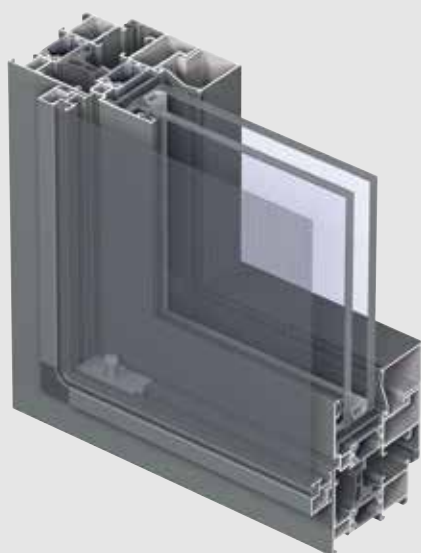

MOSQUITO

Systèmes périphériques

R
REYNAERS
aluminium

Whow!

Mosquito est un système composé d'une toile pouvant être implémentée dans une fenêtre, une porte ou une porte coulissante pour tenir les insectes à l'extérieur. Ce système est compatible avec tous les systèmes de portes et de fenêtres Reynaers, ainsi qu'avec les portes et les fenêtres des autres fabricants.

Mosquito s'intègre de façon invisible dans votre système existant. Le système de moustiquaire est suspendu à la partie supérieure du rail fixé sur la cadre de la porte coulissante. Les fenêtres, les portes ou les portes coulissantes peuvent être ouvertes et fermées sans devoir enlever le système de moustiquaire.

CARACTERISTIQUES TECHNIQUES

			
Stijlen	FENÊTRES ANTI-INSECTES	PORTES ANTI-INSECTES	PORTES COULISSANTES ANTI-INSECTES
Profondeur du système	15 mm / 22 mm	28 mm	28 mm
Coins	Préformage synthétique où Coin en aluminium	Coin en aluminium	Coin en aluminium