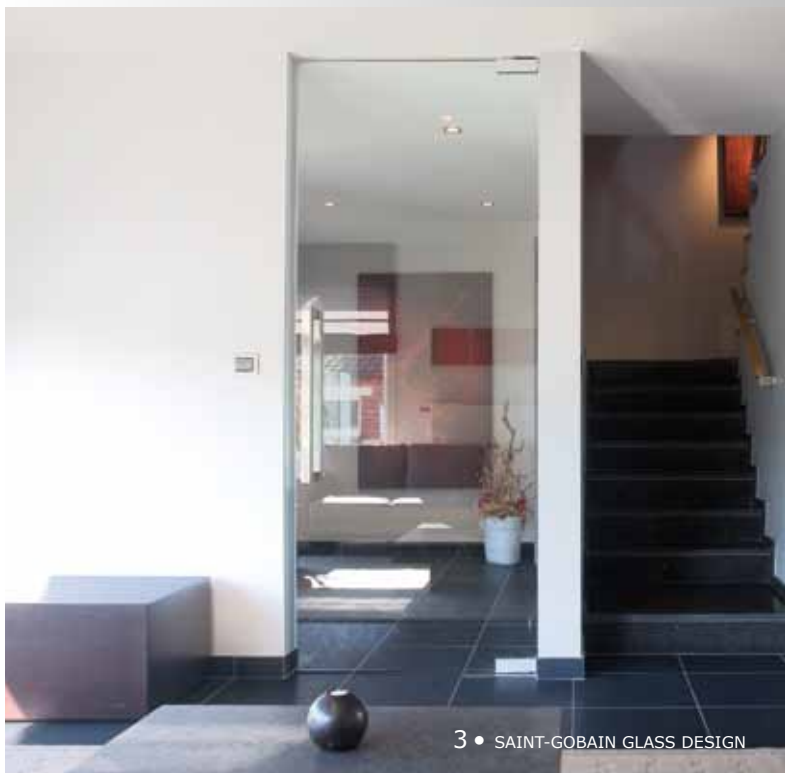

PORTES VA-ET-VIENT, SUR FERME-PORTE

Ensemble sur ferme-porte 
en inox

Type de verre:
SGG SATINOVO MATE SECURIT

Épaisseur: 10 mm

Porte sur ferme-porte en inox 

Type de verre: clair,
SGG SECURIT

Épaisseur: 10 mm